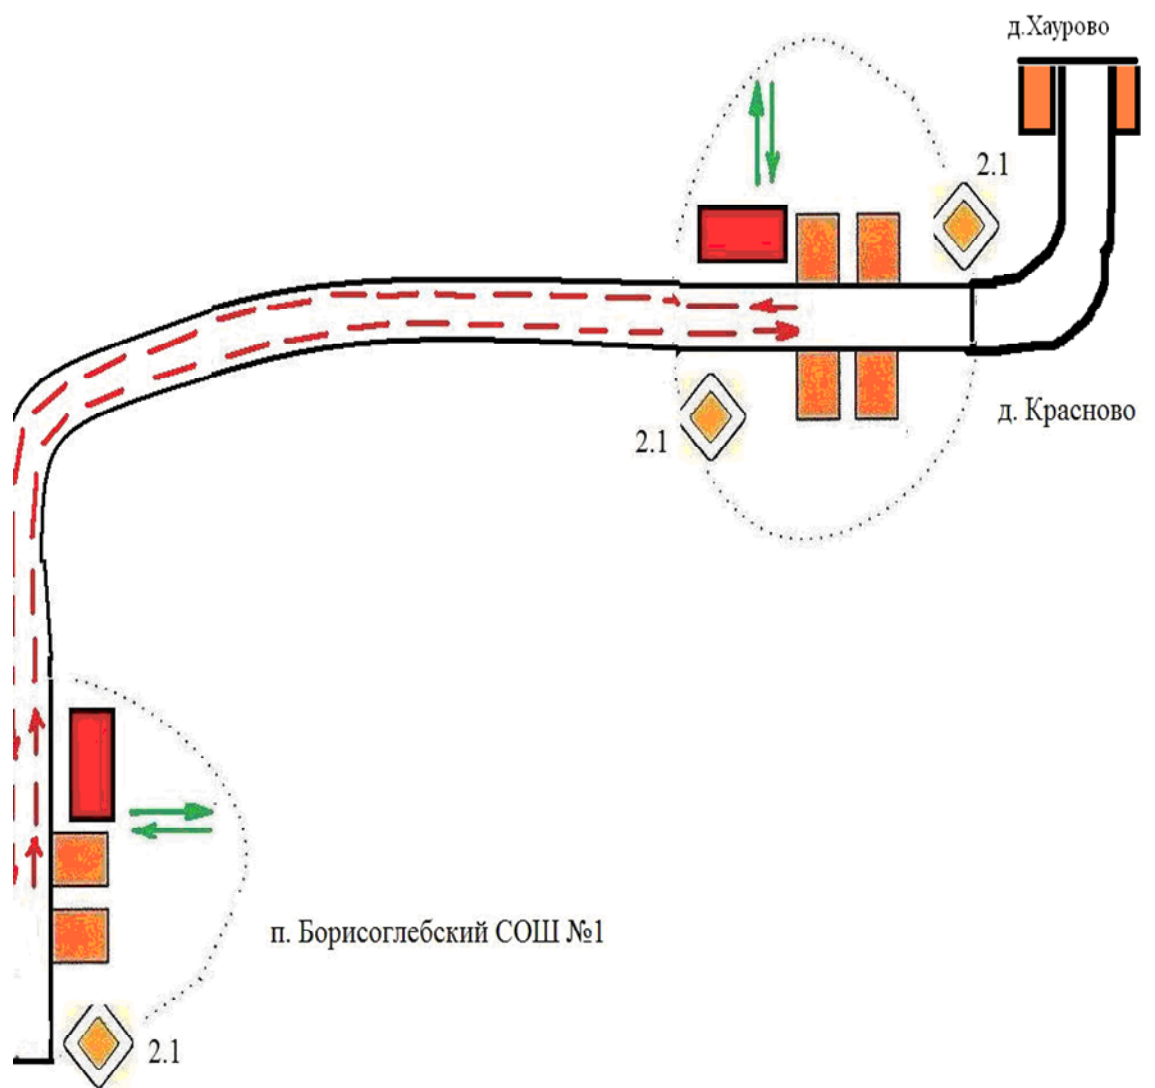

Маршрут движения автобуса № 12 (БСОШ №1 –д. Селище-д. Акулово- д. Шипино-п. Красный Октябрь- БСОШ №1)

- Место посадки(высадки) детей
- А,Б,В,Г.
- Пункты остановок автобуса
- Маршрут движения автобуса
- ↔ Маршрут движения детей

Маршрут движения автобуса № 13 (БСОШ №1 – с. Красново)

Место
и(высадки
детей

А,Б,В,Г.

Пункты остановок
автобуса

Маршрут движения
автобуса

Маршрут движения
детей