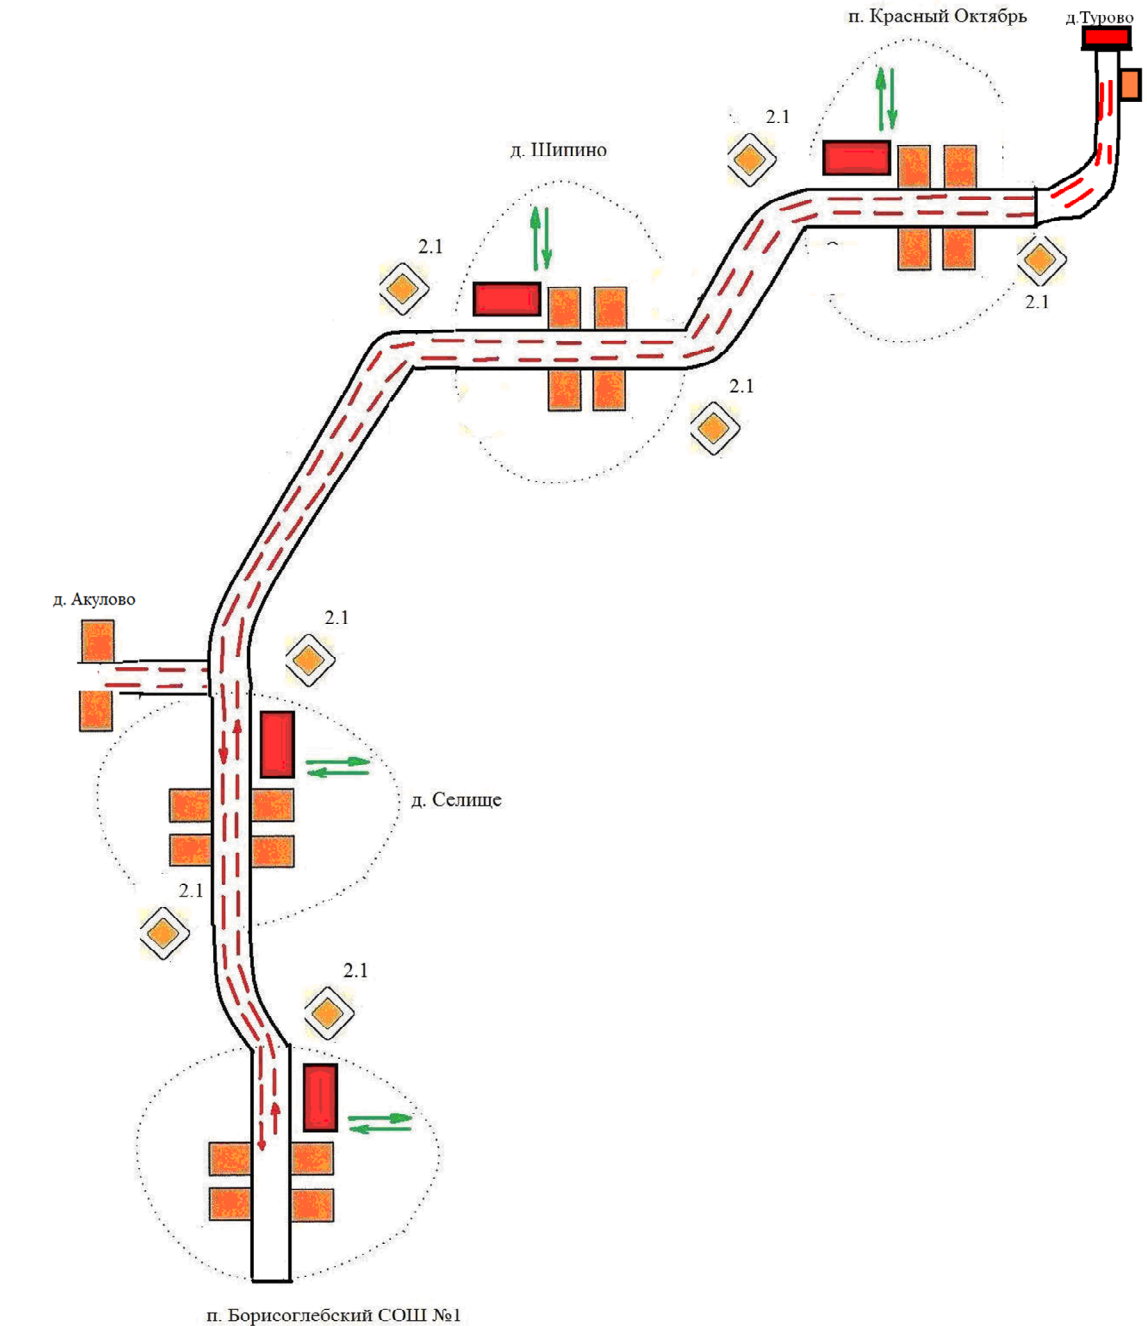

Маршрут движения автобуса № 12 (БСОШ №1 –д. Селище-д. Акулово- д. Шипино-п. Красный Октябрь- БСОШ №1)

- Место посадки(высадки) детей
- А,Б,В,Г.
- Пункты остановок автобуса
- Маршрут движения автобуса
- ↔ Маршрут движения детей

Маршрут движения автобуса № 13 (БСОШ №1 – с. Красново)

Место
и(высадки
детей

А,Б,В,Г.

Пункты остановок
автобуса

Маршрут движения
автобуса

Маршрут движения
детей